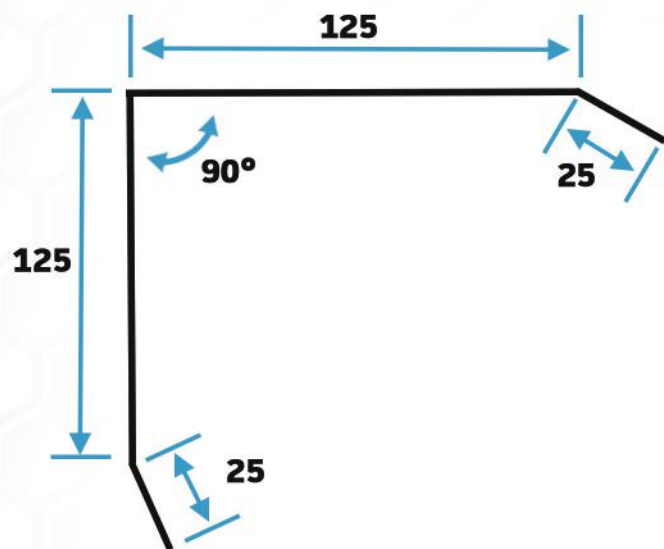

TOLES
DISCOUNT.FR

TÉL : 03.52.93.13.13
WWW.TOLESDISCOUNT.FR

RACCORD D'ANGLE

RÉALISÉE EN
TÔLE 1^{ER} CHOIX
GALVANISÉE
ET LAQUÉE À 25 μ

PERMET DE SOULIGNER
LES ANGLES AVEC UNE
COULEUR DIFFÉRENTE

PERMET D'HABILLER DE
MANIÈRE ESTHÉTIQUE LES
ANGLES DU BÂTIMENT