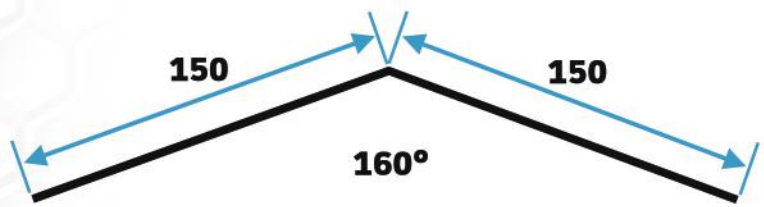

FAITIÈRE PLATE

RÉALISÉE EN
TÔLE 1^{ER} CHOIX
GALVANISÉE
ET LAQUÉE À 25μ

LAQUÉ À LA COULEUR
DE VOS TÔLES

-  Bleu Ardoise
RAL 5008
-  Brun rouge
RAL 8012
-  Rouge tuile
RAL 1102
-  Vert réséda
RAL 6011
-  Vert pâle
RAL 6021
-  Vert mousse
RAL 6005
-  Gris terre
RAL 7022
-  Brun lauze
RAL 7006
-  Bois
RAL 8024
-  Gris beige
RAL 1019
-  Sable
RAL 1015
-  Gris pierre
RAL 9002
-  Blanc
RAL 9010
-  Gris alu
RAL 9006
-  Gris graphite
RAL 7015

PERMET DE FERMER LE
RACCORD DE DEUX PANS
DE TOITURE ET D'EN
ASSURER L'ÉTANCHÉITÉ

FEUILLE PLASTIQUE
DE PROTECTION

FAITIÈRE ÉCONOMIQUE
COUVRANT LES DEUX PANS

Malgré tout le soin apporté à la réalisation de ce nuancier, nous ne pouvons garantir à 100% l'exactitude des teintes.